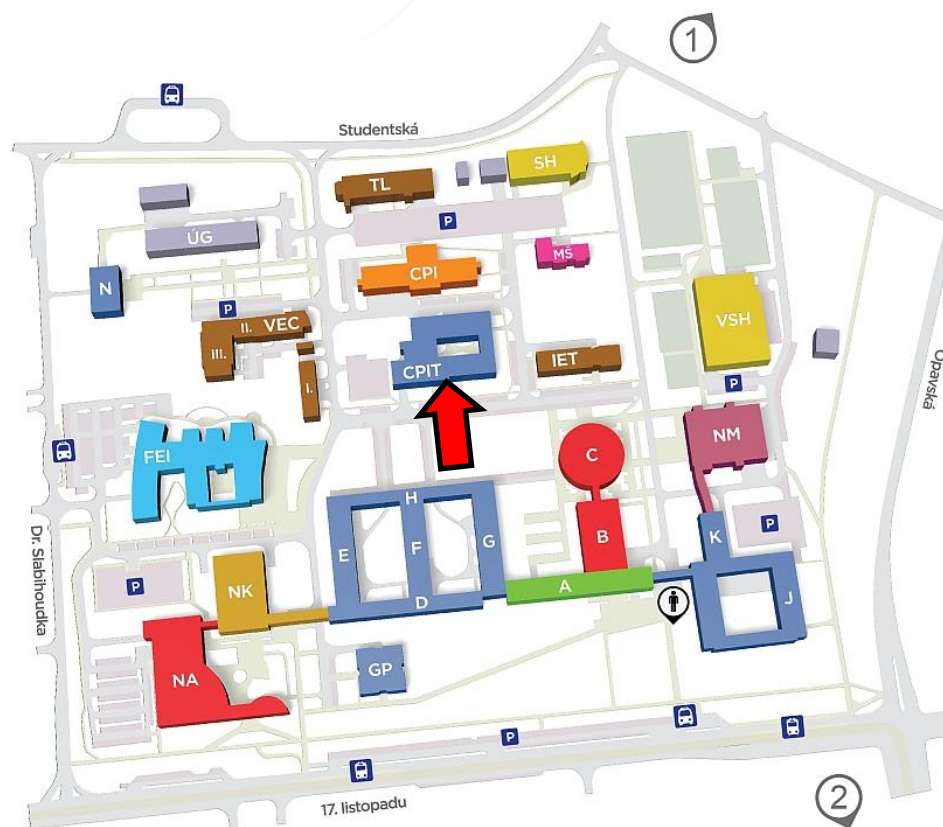

TECHNICKÉ MINIMUM LICENCOVANÝCH ČINNOSTÍ

Zahájení:

1. listopadu 2018, 10:30, Ostrava – Poruba, VŠB-TU Ostrava, Studentská 6203/19, Ostrava - Poruba,

GPS 49°49'59.736"N, 18°9'38.959"E, **místnost RV101**

Doprava:

Z nádraží Ostrava – Svinov, tramvajová zastávka Svinov mosty horní zastávka směr Vřesinská, linky č. 7, 8, 17. Vystoupit na zastávce Rektorát VŠB (doporučeno) nebo Hlavní třída, pak cca 5 minut chůze.

Tramvajová zastávka Rektorát VŠB

Tramvajová zastávka Hlavní třída