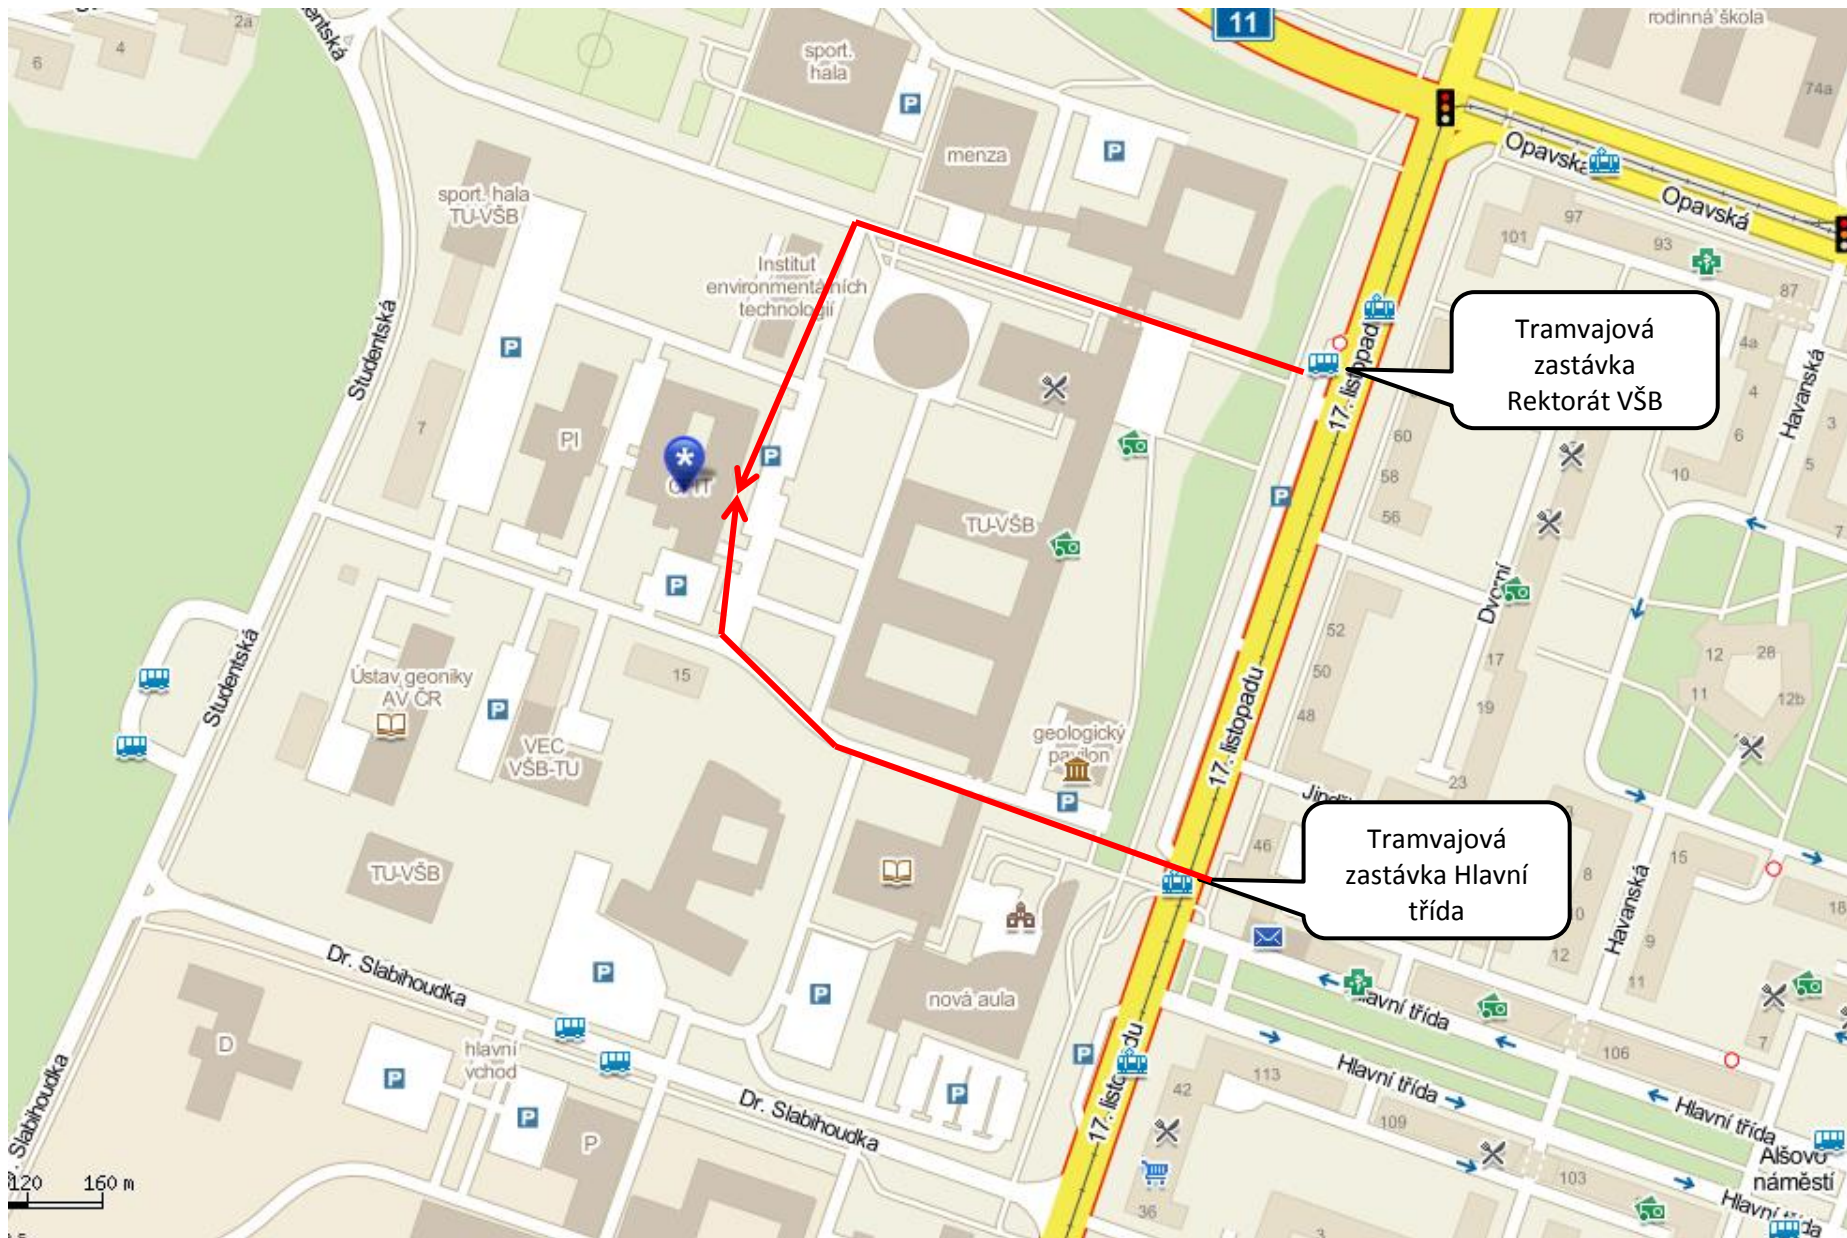

TECHNICKÉ MINIMUM LICENCOVANÝCH ČINNOSTÍ

Zahájení:

1. listopadu 2018, 10:30, Ostrava – Poruba, VŠB-TU Ostrava, Studentská 6203/19, Ostrava - Poruba,

GPS 49°49'59.736"N, 18°9'38.959"E, **místnost RV101**

Doprava:

Z nádraží Ostrava – Svinov, tramvajová zastávka Svinov mosty horní zastávka směr Vřesinská, linky č. 7, 8, 17. Vystoupit na zastávce Rektorát VŠB (doporučeno) nebo Hlavní třída, pak cca 5 minut chůze.

Tramvajová zastávka Rektorát VŠB

Tramvajová zastávka Hlavní třída